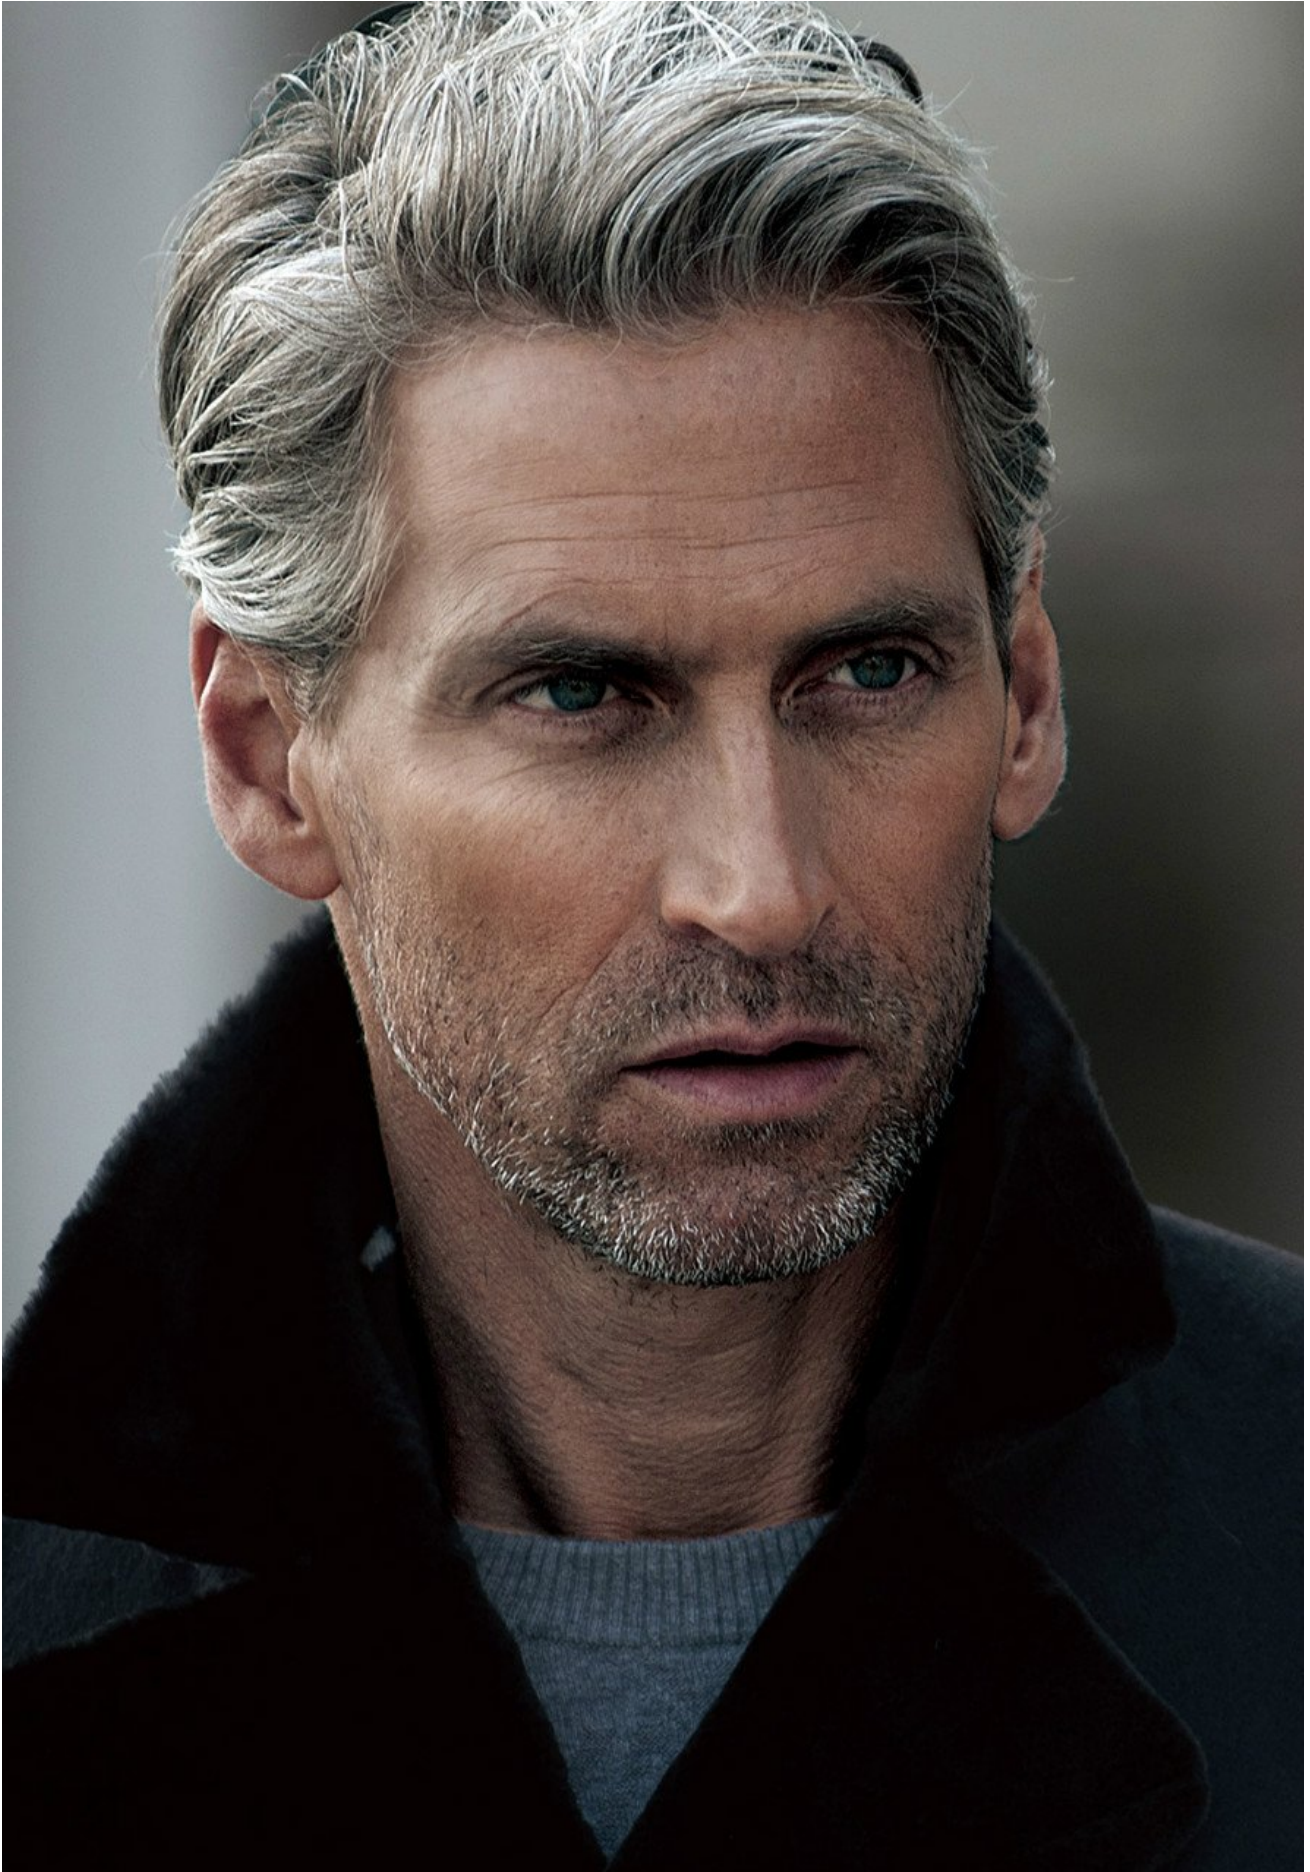

ANTON NILSSON

HEIGHT 186 | WAIST 92 | HIPS 86 | HAIR SALT & PEPPER | EYES BLUE-GREEN | SHOES 44 | SUIT 50

kult
GERMANY