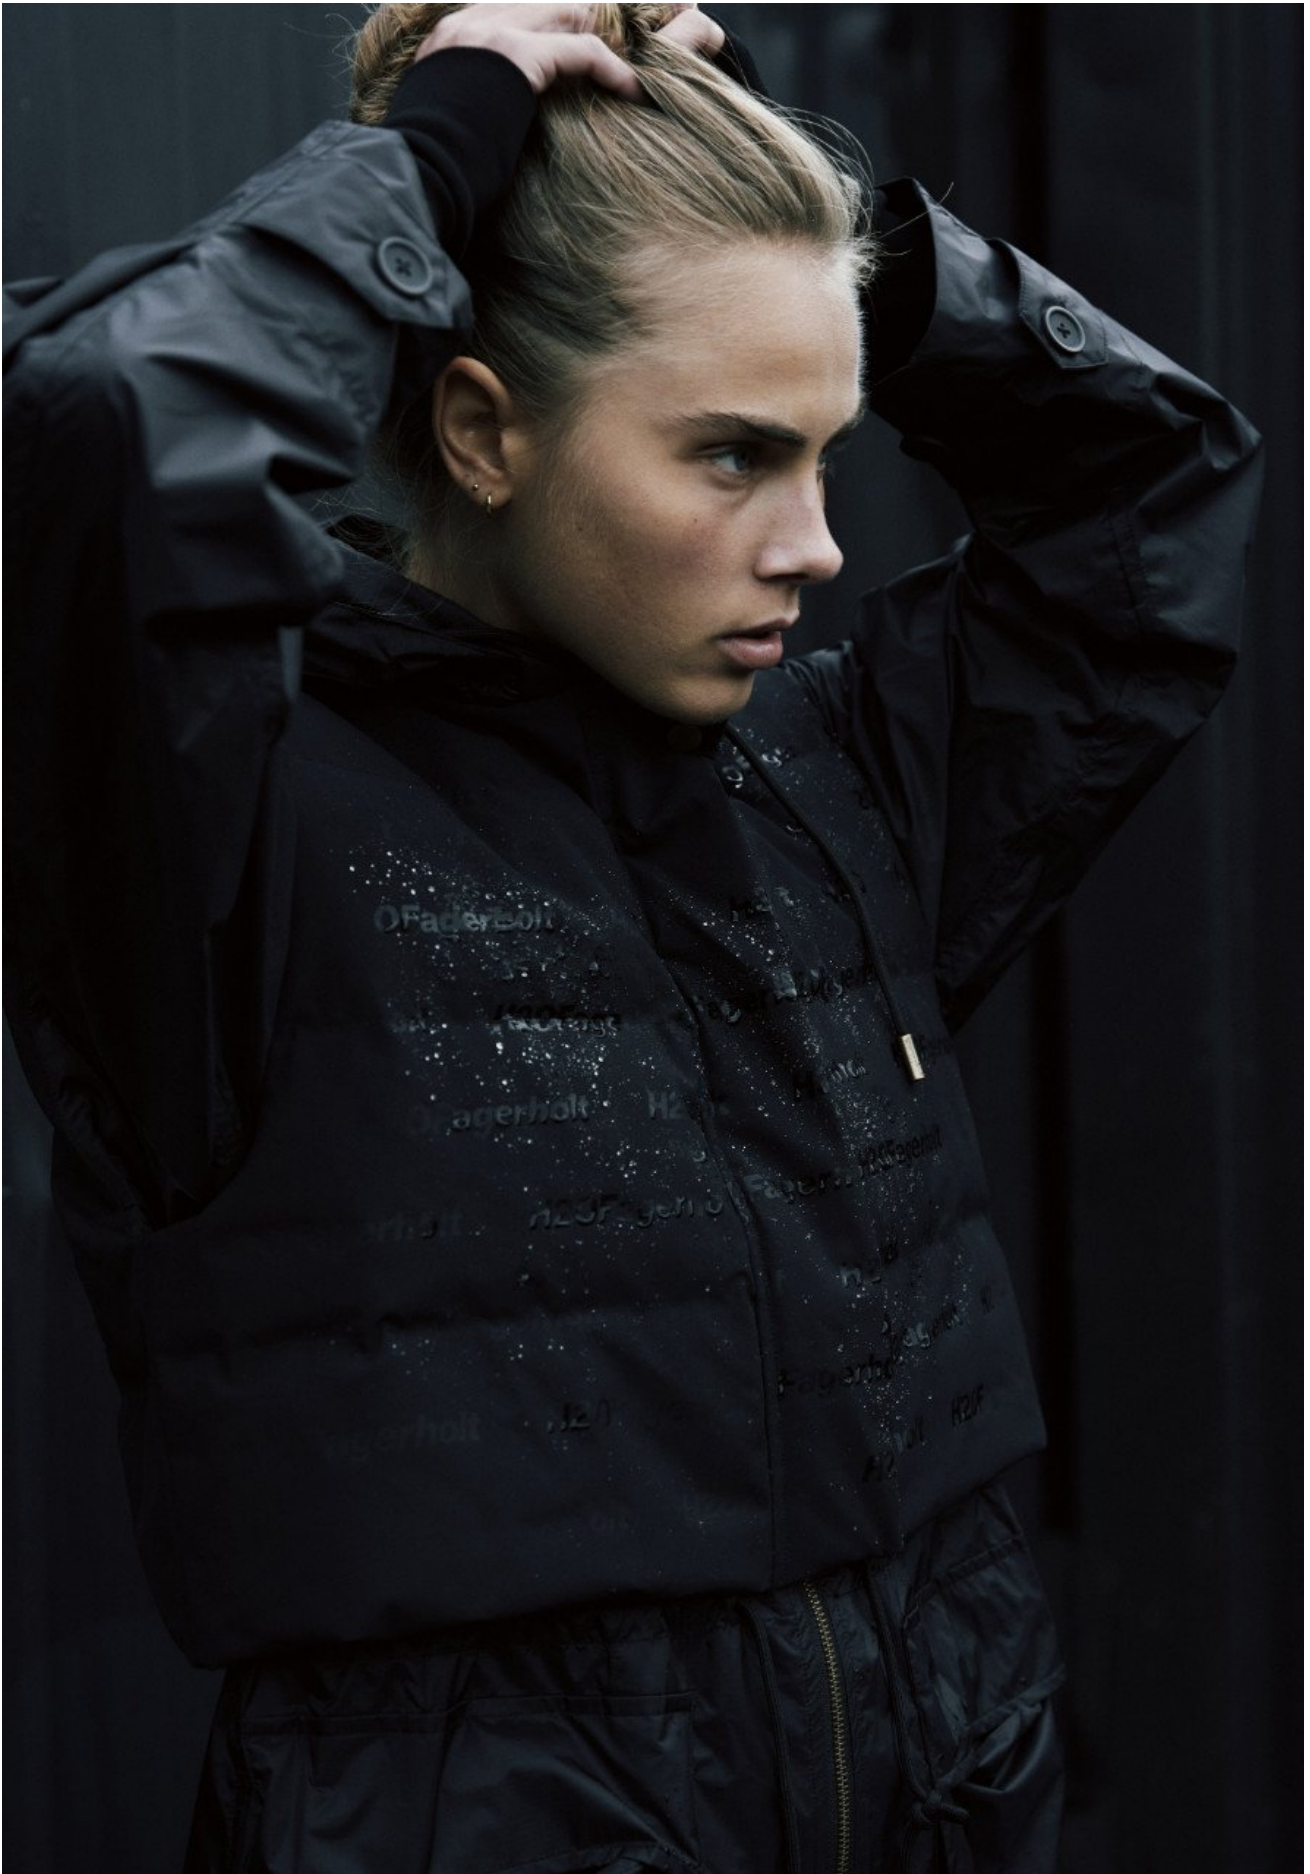

ELISE

HEIGHT 177 | BUST 75 | WAIST 60 | HIPS 89 | HAIR DARK BLOND | EYES BLUE | SHOES 39 1/2 | DRESS 34

kult
GERMANY