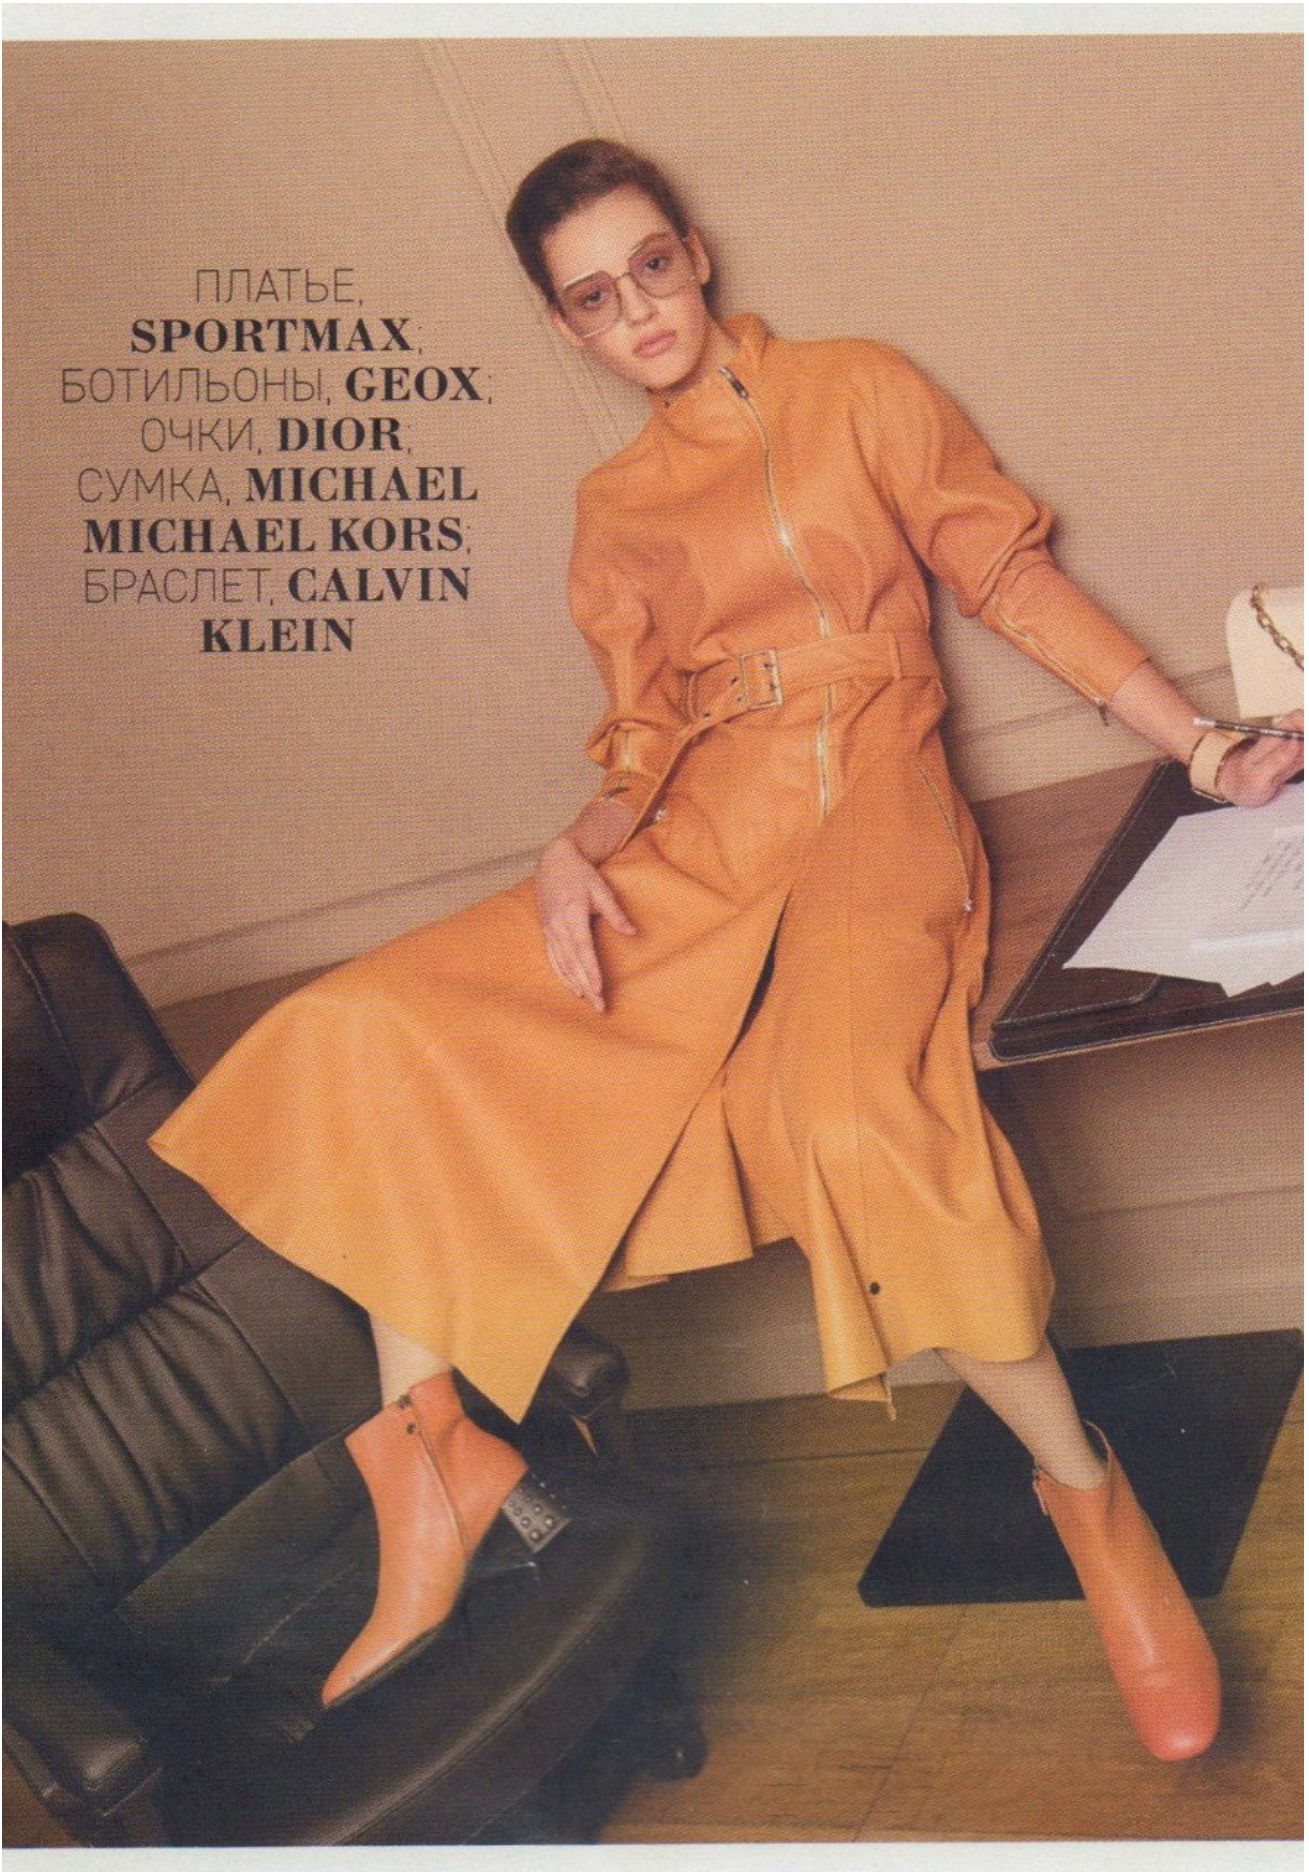

KATE ROSE

ПЛАТЬЕ,
SPORTMAX,
БОТИЛЬОНЫ, **GEOX**,
ОЧКИ, **DIOR**,
СУМКА, **MICHAEL**
MICHAEL KORS,
БРАСЛЕТ, **CALVIN**
KLEIN

HEIGHT 174 | BUST 84 | WAIST 59 | HIPS 90 | HAIR BROWN | EYES HAZEL | SHOES 38 | DRESS 36

kult
GERMANY