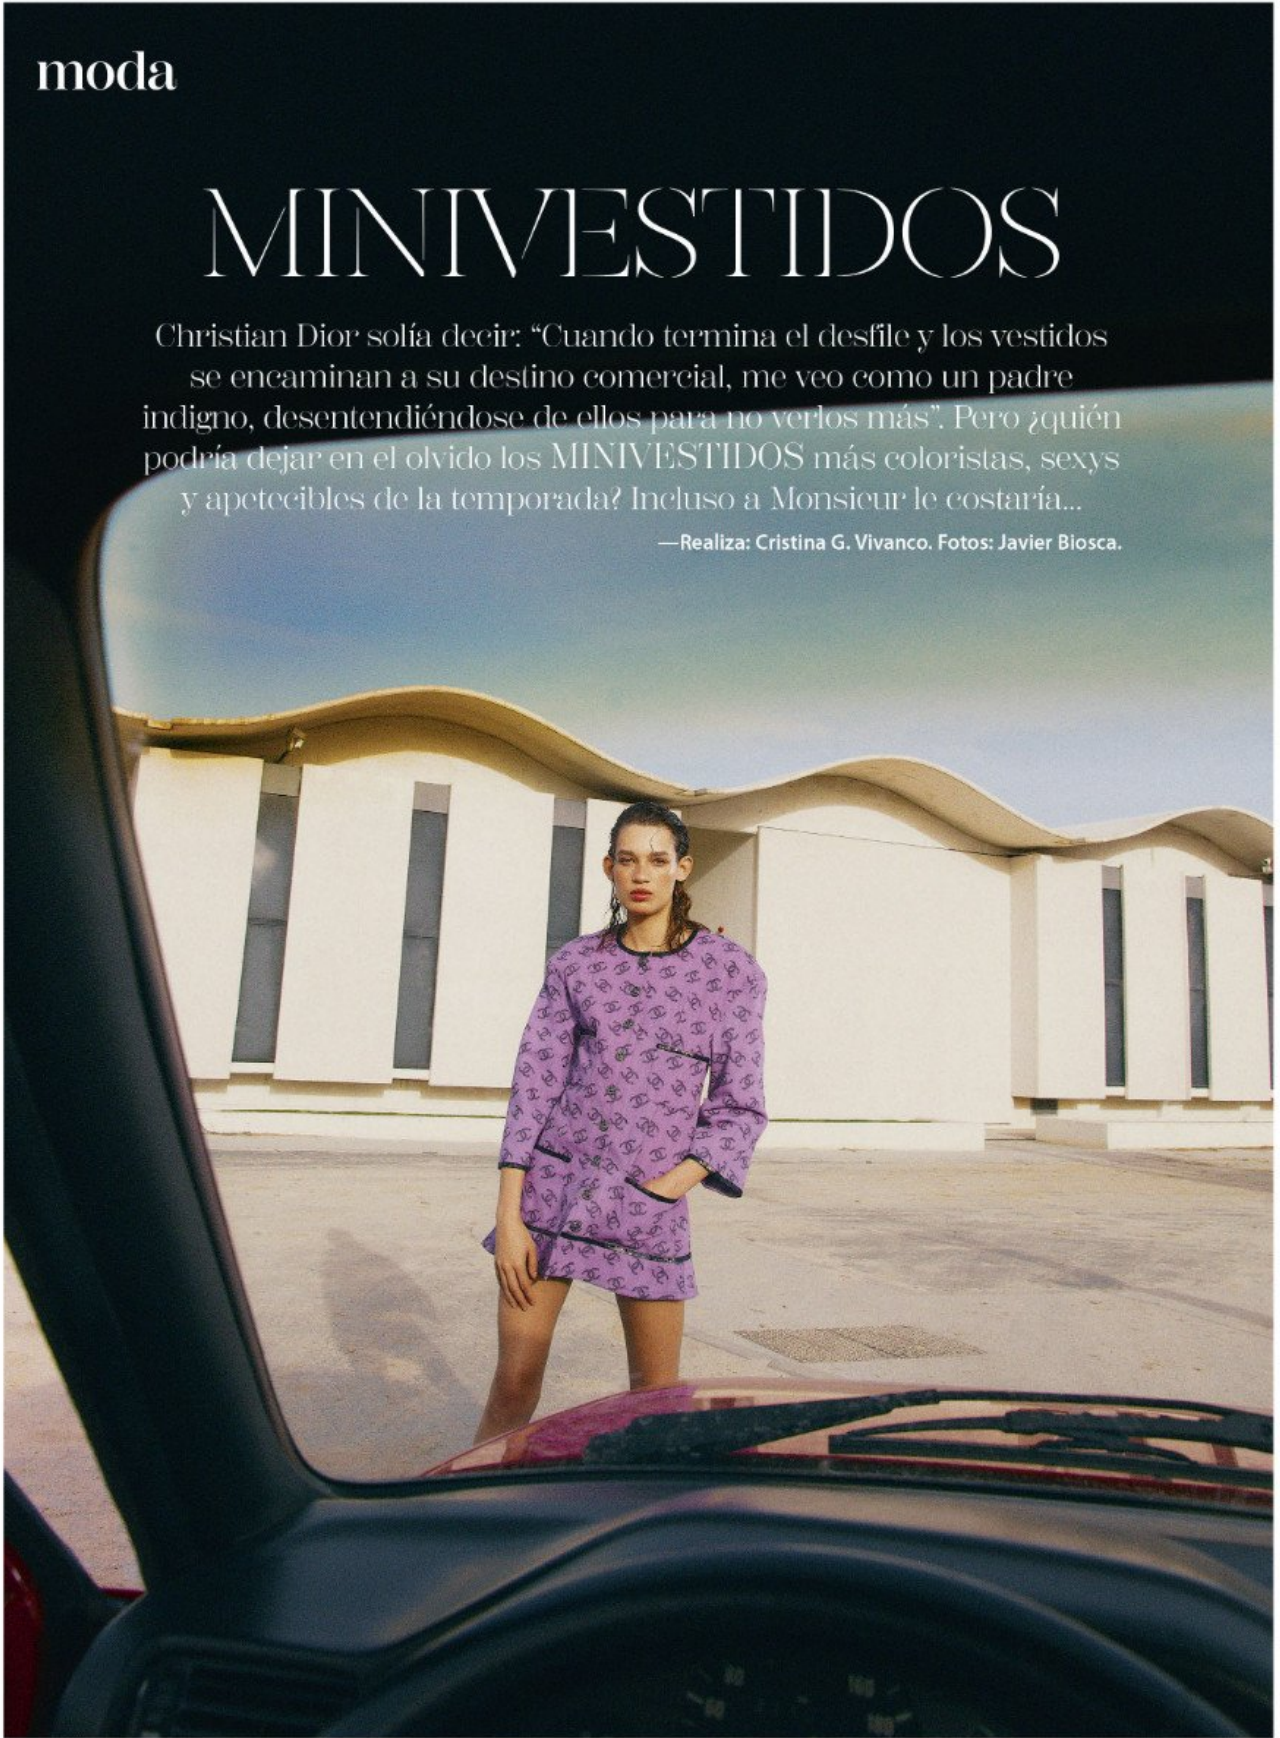

LEXI UPSHAW

moda

MINIVESTIDOS

Christian Dior solía decir: “Cuando termina el desfile y los vestidos se encaminan a su destino comercial, me veo como un padre indigno, desentendiéndose de ellos para no verlos más”. Pero ¿quién podría dejar en el olvido los MINIVESTIDOS más coloristas, sexys y apetecibles de la temporada? Incluso a Monsieur le costaría...

—Realiza: Cristina G. Vivanco. Fotos: Javier Biosca.

110 TEIXA

HEIGHT 173 | BUST 79 | WAIST 58 | HIPS 86 | HAIR BROWN | EYES HAZEL | SHOES 39

kult
GERMANY